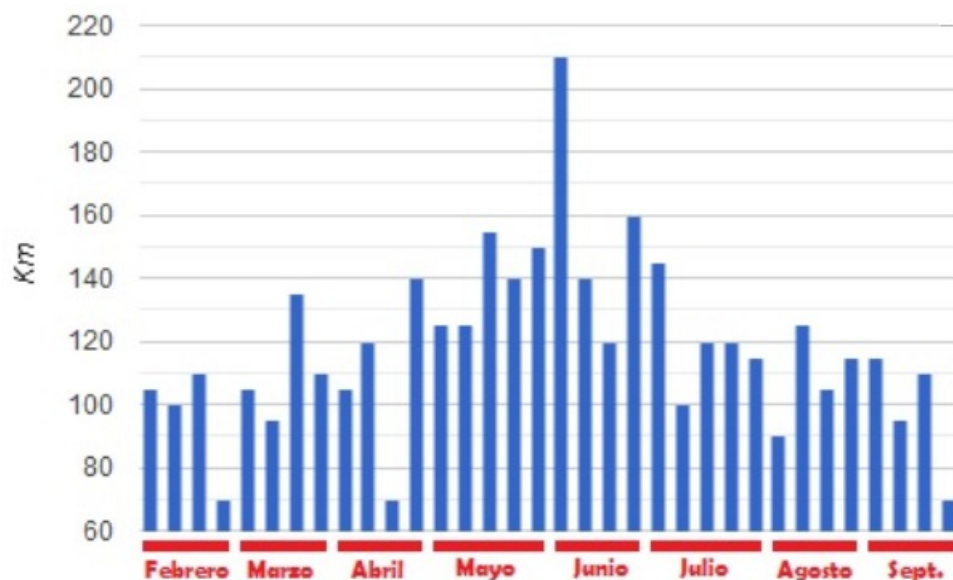

Total: 4015

TABLA PUNTUACIONES					
Pos.	HC	1	2	3	4
1	50	40	35	30	25
2	45	35	30	27	22
3	40	30	28	25	20
4	38	28	26	23	18
5	37	27	25	22	17
6	36	26	24	21	16
7	35	25	23	20	15
8	34	24	22	19	14
9	33	23	21	18	13
10	32	22	20	17	12
11	31	21	19	16	11
12	30	20	18	15	10
13	29	19	17	14	9
14	28	18	16	13	8
15	27	17	15	12	7
16	26	16	14	11	6
17	25	15	13	10	5
18	24	14	12	9	4
19	23	13	11	8	3
20	22	12	10	7	2
21>	15	10	5	5	1